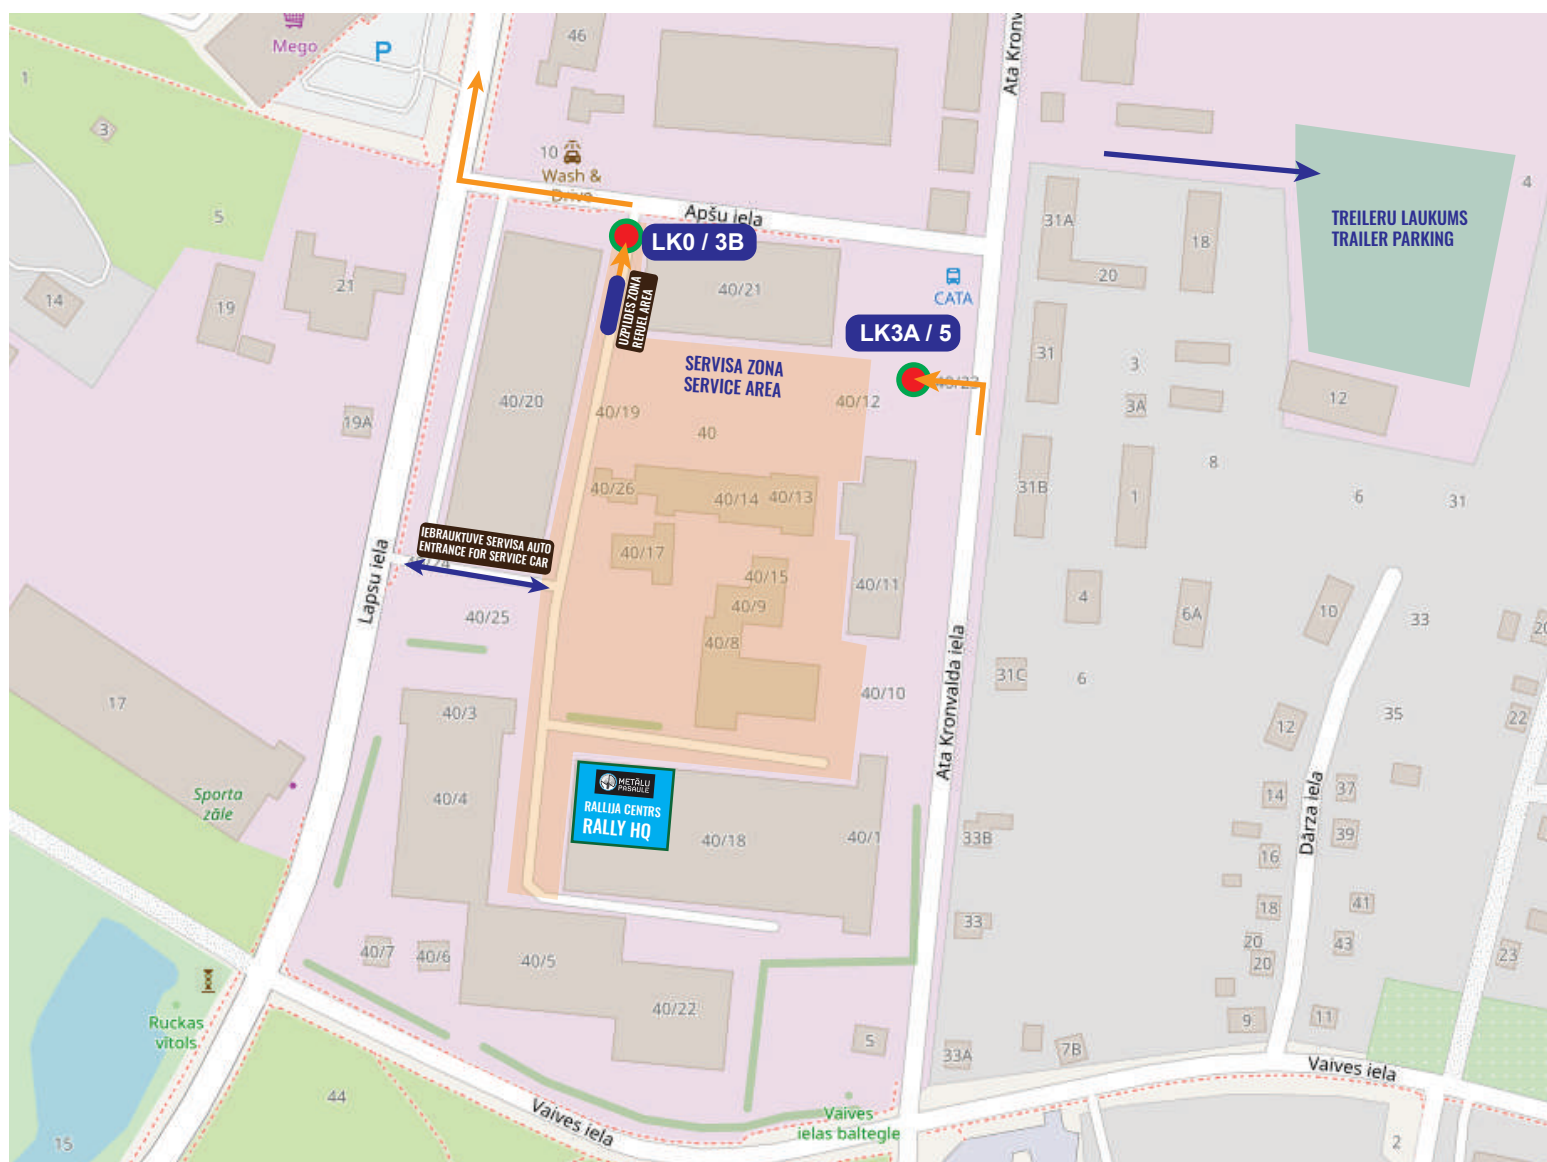

SERVISA PARKS SERVICE PARK

Dalībnieku treileri jānovieto speciāli paredzētā laukumā : Ziedu ielā 12, Cēsis (koordinātes: 57.312075, 25.292628)

Trailers must be placed in a specially designated area: Ziedu iela 12, Cēsis (coordinates: 57.312075, 25.292628)

Tehniskā komisija norisināsies Jāņa Poruka iela 22, Cēsis (koordinātes: 57.312947, 25.296934)

Scrutineering will take place at Jāņa Poruka street 22, Cēsis (coordinates: 57.312947, 25.296934)

Atjaunots / Updated : 21.09.2023.