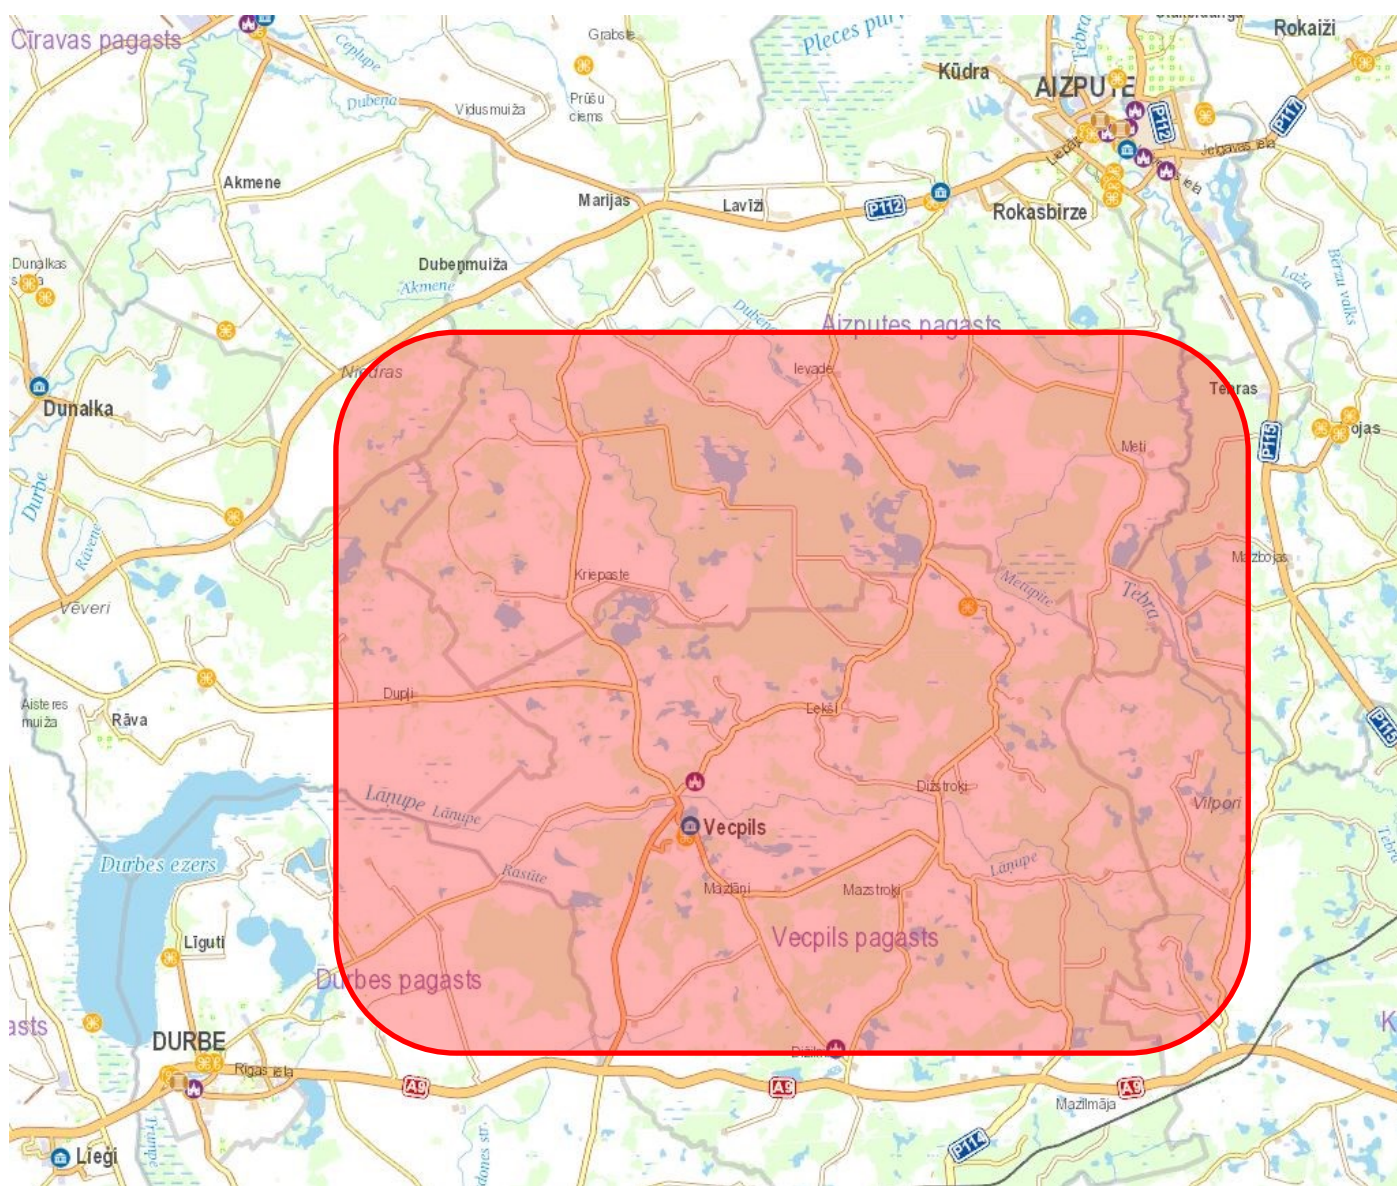

AIZLIEGTĀ TERITORIJA FORBIDDEN AREA

Kartē atzīmētie reģioni ir aizliegtā zona braucējiem, dalībniekiem un viņu pārstāvjiem no 03.09.2021. līdz 26.09.2021. Aizliegts pārvietoties pa ceļiem shēmā norādītajā teritorijā.

Charted region in the map is forbidden zone for drivers, participants and their representatives from 03.09.2021. till 26.09.2021. It is forbidden to drive on the roads in the charted region.

LATVIJAS
AUTOMOBILU
FEDERĀCIJA

Liepāja