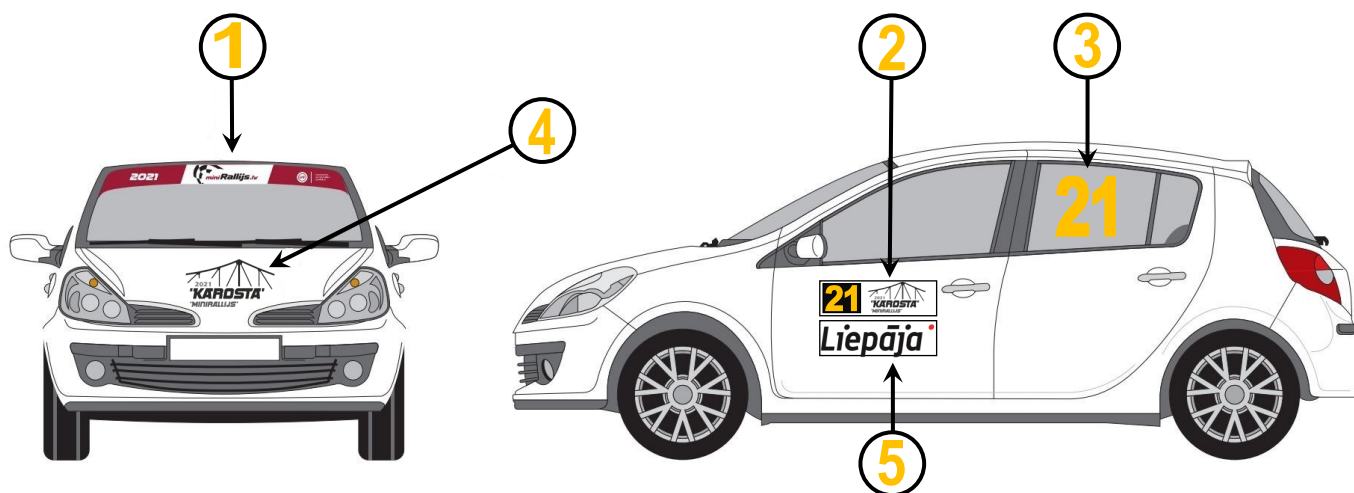

STARTA NUMURI UN REKLĀMA

Rally plates and Advertising

| | |
|---|---|
|  |  1 gab. uzlīme vējstiklam, augstums 12 cm / 1 pc sticker on windscreen height 12 cm |
|  |  2 gab. starta numuri uz priekšējām durvīm abās pusēs 50 x 17 cm 2 pc on both front doors 50 x 17 cm |
|  |  2 gab. starta numuri aizmugarējos sāna logos abās pusēs 2 pc on both rear doors windows |
|  |  1 gab. minirallija oficiālais logo uz motora pārsega 1 pc official minirally logo on front hood |
|  |  2 gab. atbalstītāja reklāma uz priekšējām durvīm 50 x 17 cm 2 pc supporter advertising on the front door 50 x 17 cm |