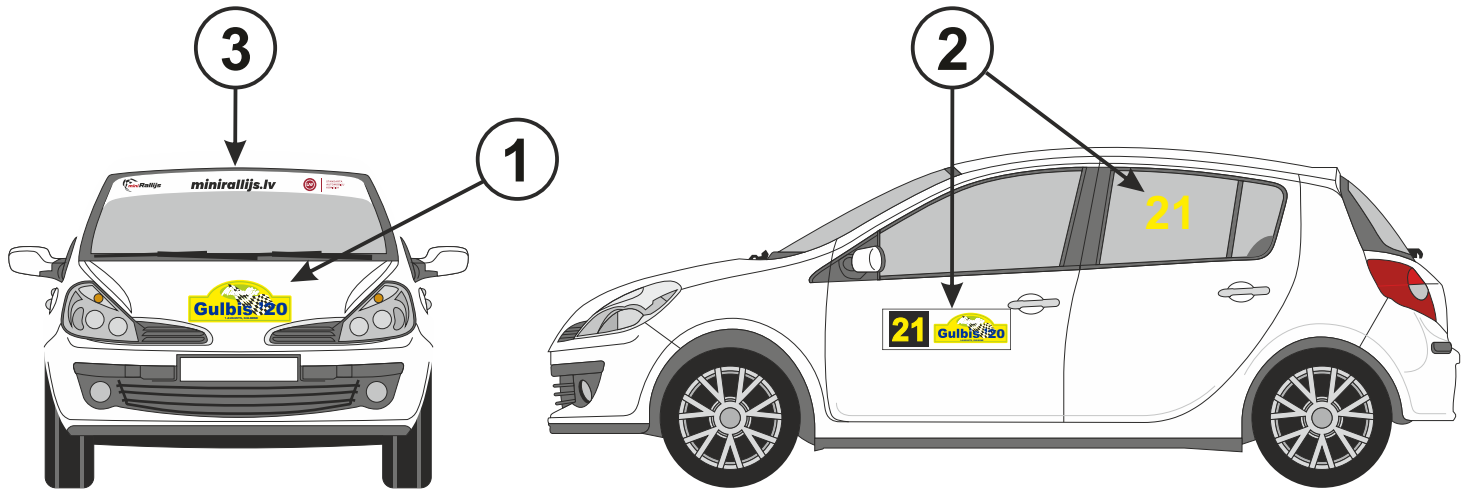

STARTA NUMURI UN REKLĀMA PLATES AND ADVERTISING

1	MINIRALLIJA OFICIĀLĀ EMBLĒMA MINIRALLY LOGO		43 x 21,5 cm 1 gab. priekšpusē 43 x 21,5 cm 1 pc
2	STARTANUMURS PLATES	 21	50 x 17 cm 2 gab. abās pusēs uz priekšējām durvīm 50 x 17 cm 2 pc on both front doors 25 x 30 cm 2 gab. abās pusēs uz aizmugurējā sānu loga 25 x 30 cm 2 pc on both sides on backside window
3		augstums 12 cm 1 gab. uzlīme uz priekšējā vējstikla height 12 cm 1 pc sticker on windscreen	