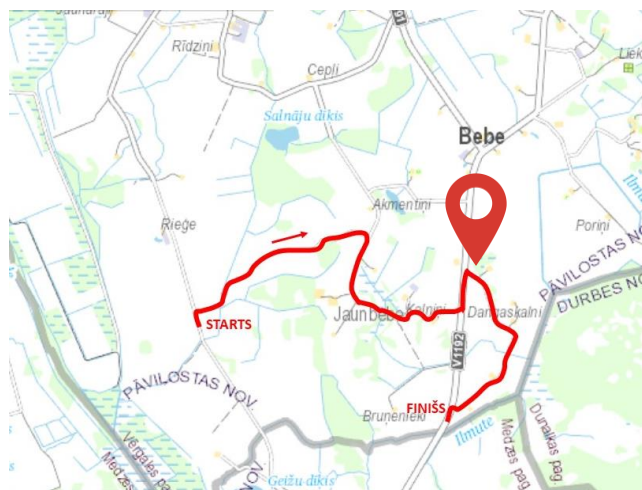

SS 1 Cimdenieki 1 – pirmās automašīnas starts 13:25

SS 3 Cimdenieki 2 – pirmās automašīnas starts 15:00

Rekomendējamā skatu vieta – Cimdenieku centrā (Sporta un Bērzu ielas krustojums) – vairāku pagriezienu sērija uz asfalta.

SS 2 Bebe 1 – pirmās automašīnas starts 14:05

SS 5 Bebe 2 – pirmās automašīnas starts 16:45

Rekomendējamā skatu vieta – uz autoceļa V1192, piebraucot no Vērgales puses – pēc garas taisnes pa platu grants ceļu sportistiem jānogriežas uz šaurāku celiņu.

SS 4 Karostas Industriālais Parks 1 – pirmās automašīnas starts 16:00

SS 6 Karostas Industriālais Parks 2 – pirmās automašīnas starts 17:31

Rekomendējamā skatu vieta - pie Karostas Manēžas Zemgales ielā – vairāki atsevišķi pagriezieni asfalta krustojumos, pārejas no asfalta uz grants segumu.