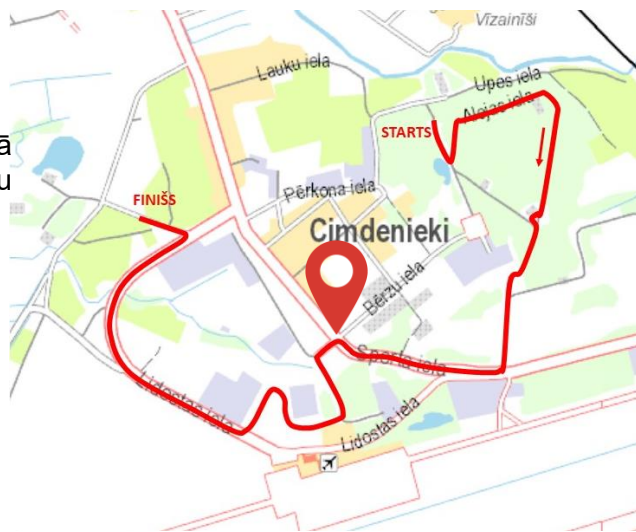

SS 1 Cimdenieki 1 – pirmās automašīnas starts 13:25

SS 3 Cimdenieki 2 – pirmās automašīnas starts 15:00

Rekomendējamā skatu vieta – Cimdenieku centrā (Sporta un Bērzu ielas krustojums) – vairāku pagriezienu sērija uz asfalta.

SS 2 Bebe 1 – pirmās automašīnas starts 14:05

SS 5 Bebe 2 – pirmās automašīnas starts 16:45

Rekomendējamā skatu vieta – uz autoceļa V1192, piebraucot no Vērgales puses – pēc garas taisnes pa platu grants ceļu sportistiem jānogriežas uz šaurāku celiņu.

SS 4 Karostas Industriālais Parks 1 – pirmās automašīnas starts 16:00

SS 6 Karostas Industriālais Parks 2 – pirmās automašīnas starts 17:31

Rekomendējamā skatu vieta - pie Karostas Manēžas Zemgales ielā – vairāki atsevišķi pagriezieni asfalta krustojumos, pārejas no asfalta uz grants segumu.